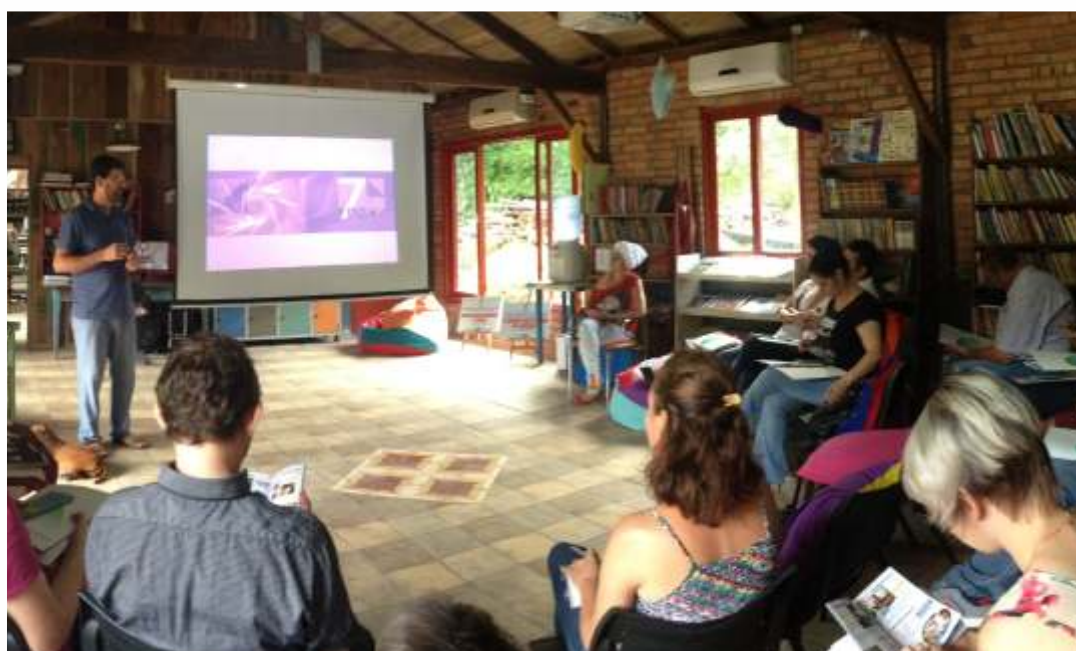

Realização:

CIMVI
Consortório Intermunicipal do Médio Vale do Itajaí

Apoio: